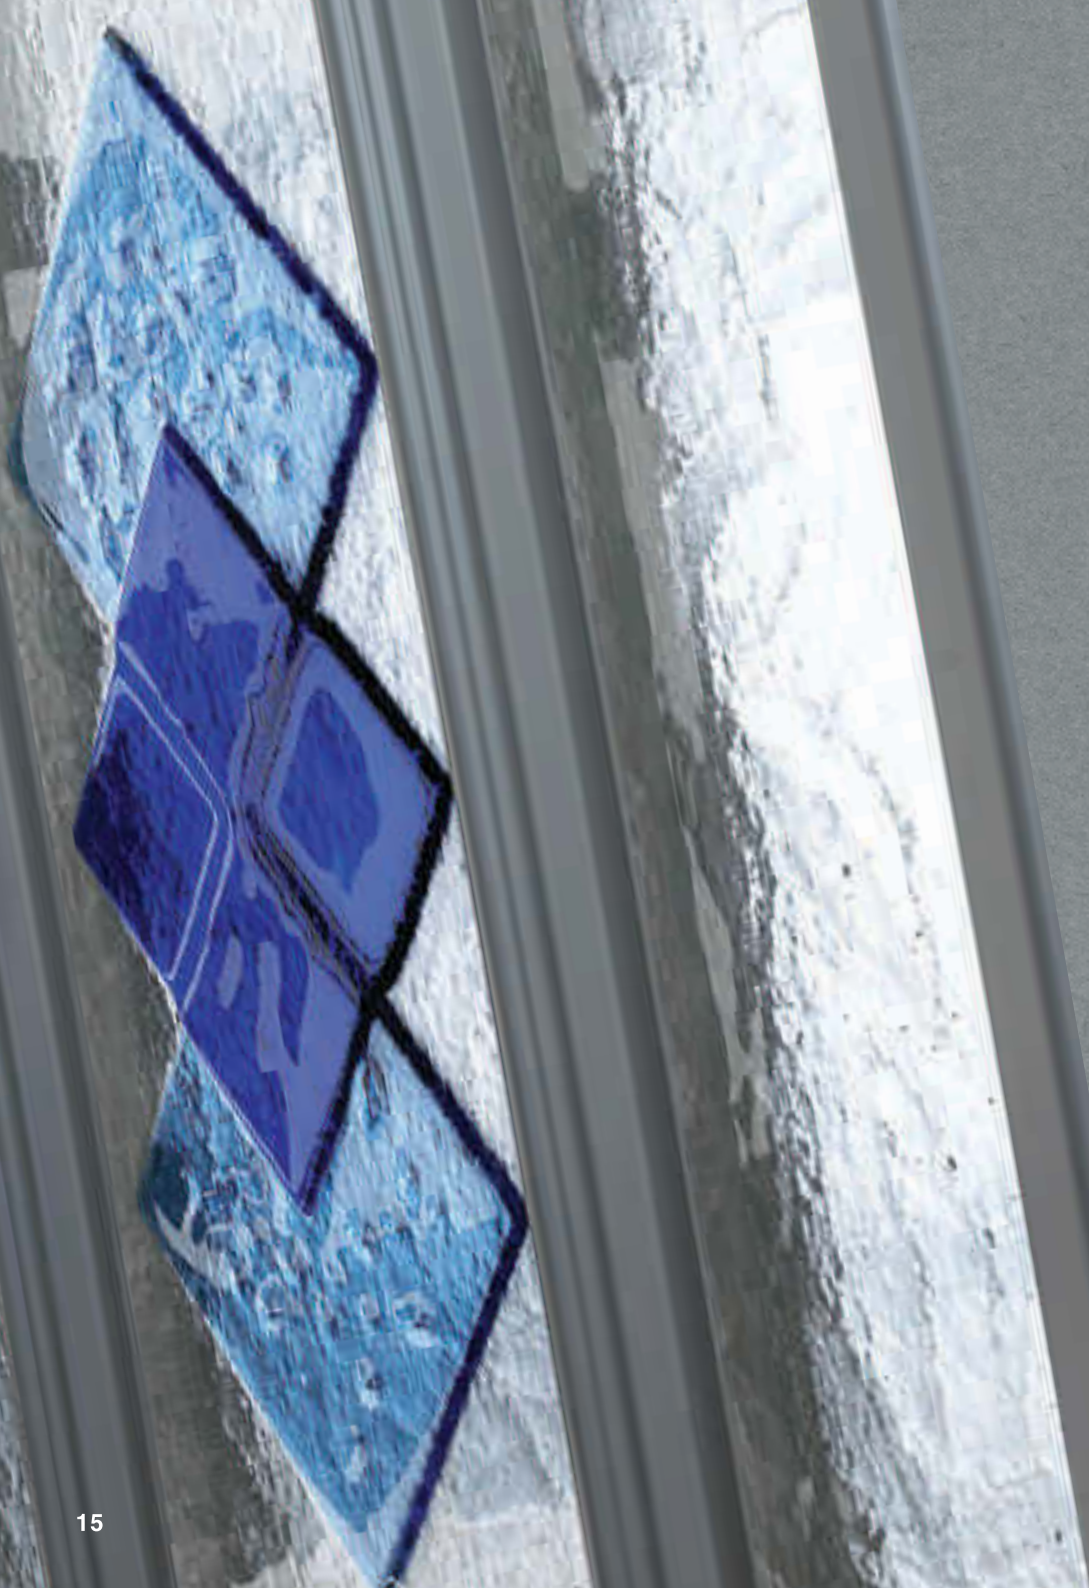

Please Note: Fused designs are made using molten glass which may contain minor imperfections as part of the creation process, which contribute to the unique nature of the design.