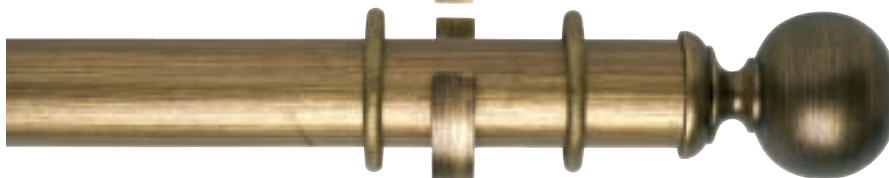

Byron & Byron 67mm Poles

67mm CLASSIC ARTICHOKE

ANTIQUÉ GILT **BB10082/Size**

67mm IMPERIAL VASE

ANTIQUÉ GILT **BB10087/Size**

67mm LOW VASE

ANTIQUÉ GILT **BB10094/Size**

67mm PLAIN BALL