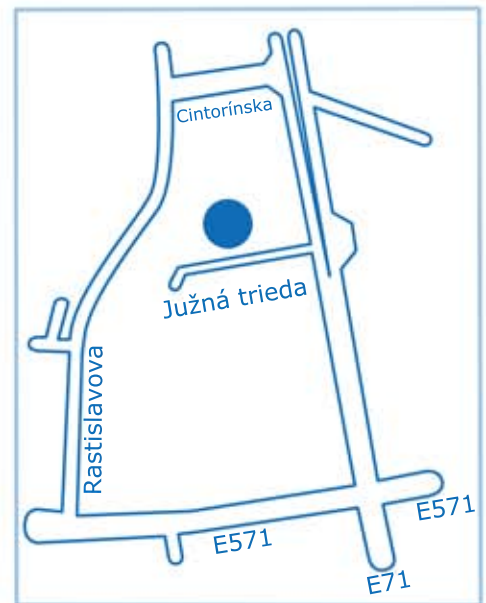

Hi-Technology
group limited

od Prešova a Michaloviec:

Pokračujte po hlavnej ceste pozdĺž rieky Hornád, cez Vyšné Opátske smer Rožňava. Následne zvolte výjazd vpravo na Južnú triedu, smer centrum. Pokračujte v smere do centra cca 400 m a prejdite cez električkovú trať do protismeru. Po 150 m odbočte vpravo do areálu IPR (červená vstupná brána).

od Miškolca:

Po prízjazde na svetelnú križovatku Nižné Kapustníky zvolte pramy smer do centra. Pokračujte v smere do centra cca 400 m a prejdite cez električkovú trať do protismeru. Po 150 m odbočte vpravo do areálu IPR (červená vstupná brána).

od Moldavy:

Na kruhovej križovatke odbočte vpravo, smer Michalovce. Pokračujte stále rovno pozdĺž električkovej trate. Po 2km vás cesta navedie na Rastislavovu ulicu popri predajni Tempus. Pokračujte rovno po Rastislavovej ulici, pri predajni Toyota odbočte vpravo. Po 100 m sa odbočením vpravo dostanete na Južnú triedu. Po 150 m odbočte vpravo do areálu IPR (červená vstupná brána).