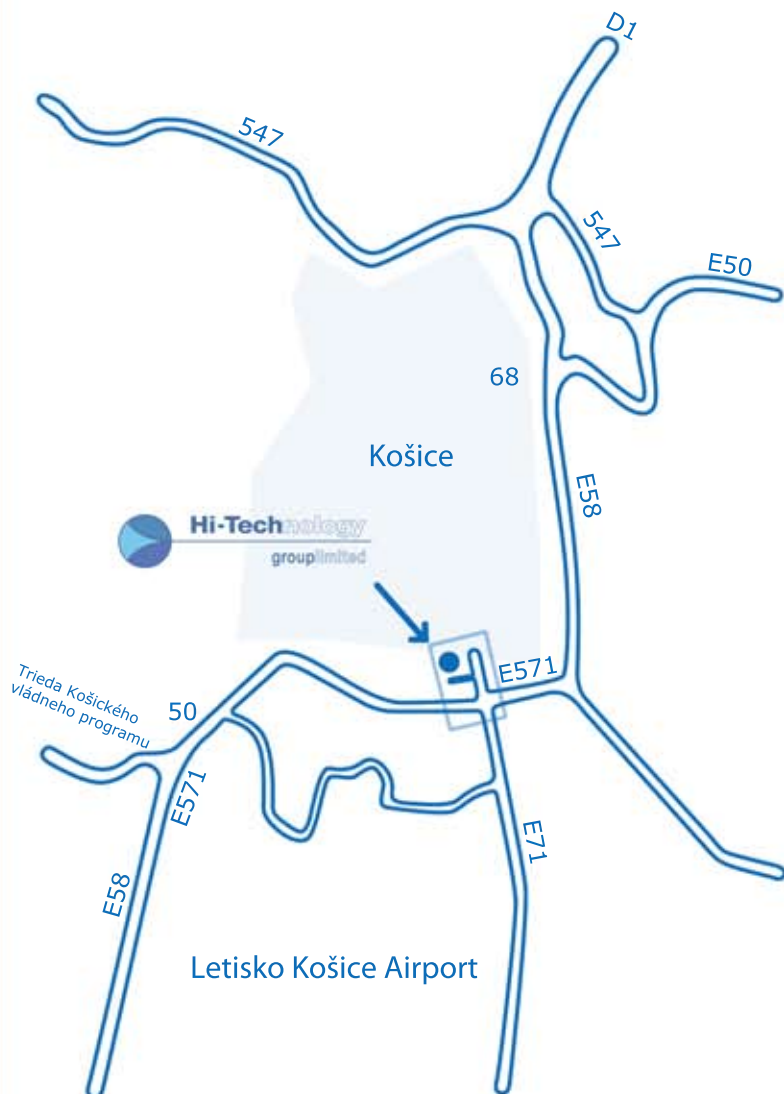

Hi-Technology
group limited

od Prešova a Michaloviec:

Pokračujte po hlavnej ceste pozdĺž rieky Hornád, cez Vyšné Opátske smer Rožňava. Následne zvolte výjazd vpravo na Južnú triedu, smer centrum. Pokračujte v smere do centra cca 400 m a prejdite cez električkovú trať do protismeru. Po 150 m odbočte vpravo do areálu IPR (červená vstupná brána).

od Miškolca:

Po prízjazde na svetelnú križovatku Nižné Kapustníky zvolte pramy smer do centra. Pokračujte v smere do centra cca 400 m a prejdite cez električkovú trať do protismeru. Po 150 m odbočte vpravo do areálu IPR (červená vstupná brána).

od Moldavy:

Na kruhovej križovatke odbočte vpravo, smer Michalovce. Pokračujte stále rovno pozdĺž električkovej trate. Po 2km vás cesta navedie na Rastislavovu ulicu popri predajni Tempus. Pokračujte rovno po Rastislavovej ulici, pri predajni Toyota odbočte vpravo. Po 100 m sa odbočením vpravo dostanete na Južnú triedu. Po 150 m odbočte vpravo do areálu IPR (červená vstupná brána).