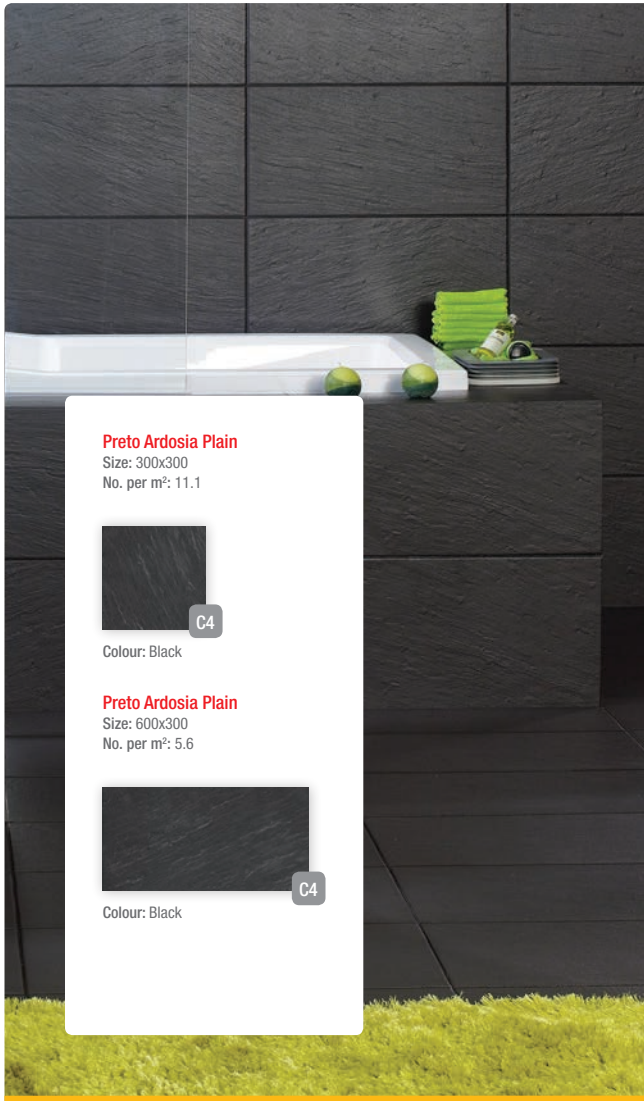

Size: 450x450
No. per m²: 4.9

Colour: Azul

C4

Preto Ardosa

Floor: Porcelain Matt (300x300 & 600x300)

Preto Ardosa Plain

Size: 300x300
No. per m²: 11.1

C4