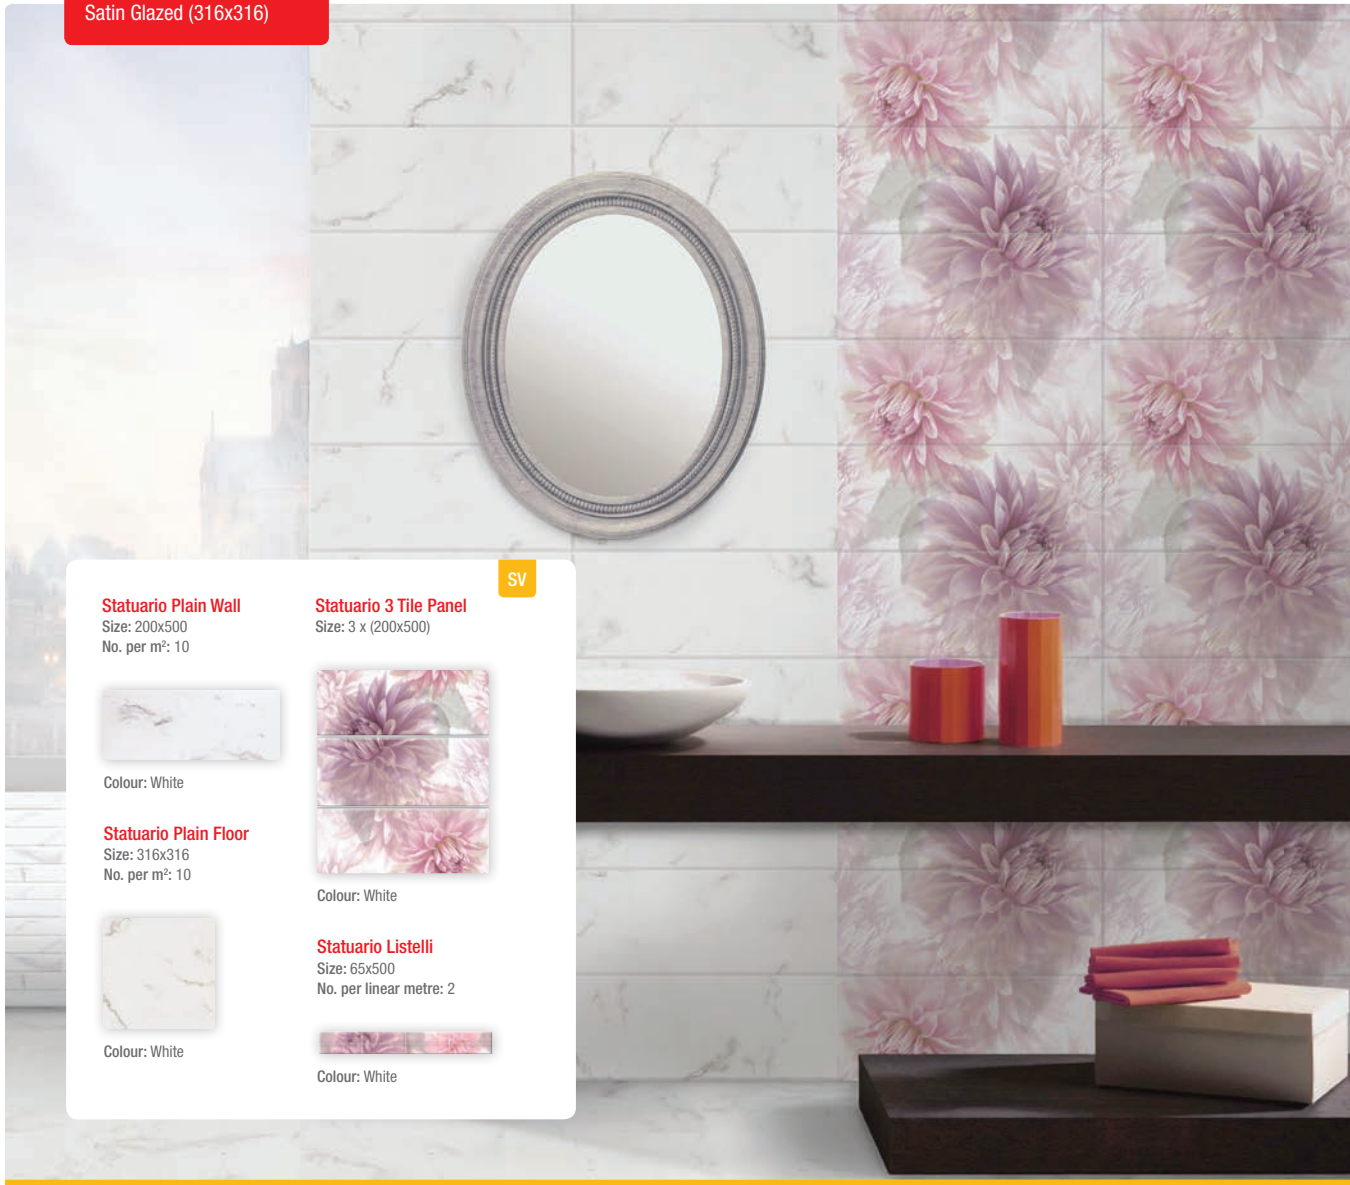

Soul Listelli

Size: 40x400
No. per linear m²: 2.5

Colour: Arena

Colour: Gris

Arena

Statuario

Wall: Ceramic Gloss
(200x500) Floor: Porcelain
Satin Glazed (316x316)

Statuario Plain Wall