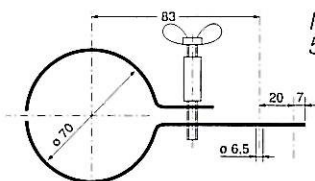

Mounting

Item no.:
599-001-001