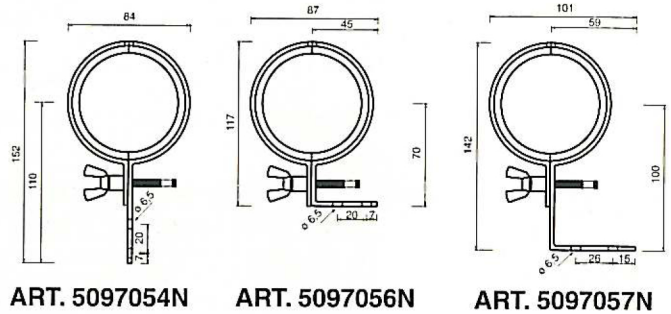

SERIES 1232 acrylic Ø 70mm.

IP67

ART. 5097054N

ART. 5097056N

ART. 5097057N

**N.B. mounting brackets have to be ordered separately
Standard a.c. 50/60Hz. Special voltages and d.c. on request**

LAMP TYPE	Power (W)	Volt a.c.	Luminous Flux (lm)	TUBE Dia TUBE type	LENGTH with Built-in Ballast (mm)	BALLAST TYPE	LAMP ARTICLE NO. with Built-in Ballast	LAMP ARTICLE NO. with Separate Ballast	LENGTH with Separate Ballast (mm)	BALLAST ARTICLE NO. Separate
Dulux	5	24	250	70 Acrylic	375	Electron.	123262010	123260019	221	1235204
Dulux	5	230	250	70 Acrylic	375	Electron.	123265010	123260019	221	1235504
Dulux	5	230	250	70 Acrylic	335	E/mech.	123265010 M	123260019	221	1235504 M
Dulux	7	24	400	70 Acrylic	405	Electron.	123242010	123240019	251	1237204
Dulux	7	230	400	70 Acrylic	405	Electron.	123245010	123240019	251	1237504
Dulux	7	230	400	70 Acrylic	365	E/mech.	123245010 M	123240019	251	1235504 M
Dulux	9	24	600	70 Acrylic	435	Electron.	123272010	123270019	281	1239204
Dulux	9	230	600	70 Acrylic	435	Electron.	123275010	123270019	281	1239504
Dulux	9	230	600	70 Acrylic	395	E/mech.	123275010 M	123270019	281	1235504 M
Dulux	11	24	900	70 Acrylic	505	Electron.	123212010	123210019	351	1231204
Dulux	11	230	900	70 Acrylic	505	Electron.	123215010	123210019	351	1231504
Dulux	11	230	900	70 Acrylic	465	E/mech.	123215010 M	123210019	351	1235504 M
Dulux	18	24	1200	70 Acrylic	512	Electron.	123252010	123250019	343	1236204N
Dulux	18	230	1200	70 Acrylic	512	Electron.	123255010	123250019	343	1236504N
Dulux	18	230	1200	70 Acrylic	536	E/mech.	123255010 M	123250019	343	1236504 KM
Dulux	24	24	1800	70 Acrylic	612	Electron.	123282010	123280019	443	1232204N
Dulux	24	230	1800	70 Acrylic	612	Electron.	123285010	123280019	443	1232504N
Dulux	24	230	1800	70 Acrylic	636	E/mech.	123285010 M	123280019	443	1236504 KM
Dulux	36	24	2900	70 Acrylic	707	Electron.	123232010	123230019	538	1233204N
Dulux	36	230	2900	70 Acrylic	707	Electron.	123235010	123230019	538	1233504N
Dulux	36	230	2900	70 Acrylic	731	E/mech.	123235010 M	123230019	538	1233504 KM
Dulux	55	24	4800	70 Acrylic	863	Electron.	123292010	123290019	658	1238204N
Dulux	55	230	4800	70 Acrylic	825	Electron.	123295010	123290019	658	1238504N
Linear	18	24	1300	70 Acrylic	898	Electron.	123252010 L	123250019 L	733	1236204N
Linear	18	230	1300	70 Acrylic	898	Electron.	123255010 L	123250019 L	733	1236504 LN
Linear	18	230	1300	70 Acrylic	918	E/mech.	123255010 LM	123250019 L	733	1236504 KM
Linear	30	24	2350	70 Acrylic	1203	Electron.	123222010 L	123220019 L	1038	1234204N
Linear	30	230	2350	70 Acrylic	1203	Electron.	123225010 L	123220019 L	1038	1234504 LN
Linear	30	230	2350	70 Acrylic	1223	E/mech.	123225010 LM	123220019 L	1038	1234504 KM
Linear	36	24	3250	70 Acrylic	1510	Electron.	123232010 L	123230019 L	1343	1233204N
Linear	36	230	3250	70 Acrylic	1510	Electron.	123235010 L	123230019 L	1343	1233504 LN
Linear	36	230	3250	70 Acrylic	1510	E/mech.	123235010 LM	123230019 L	1343	1233504 KM
Linear	58	24	5000	70 Acrylic	1846	Electron.	123202010 L	123200019 L	1643	1238204N
Linear	58	230	5000	70 Acrylic	1808	Electron.	123205010 L	123200009 L	1643	1238504 LN
Linear	58	230	5000	70 Acrylic	1868	E/mech.	123205010 LM	123200009 L	1643	1238504 KM