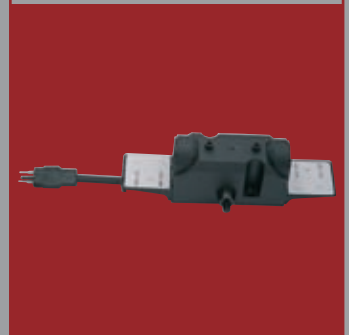

GL-BLD

Maße

ca. 160 x 41 mm

Farben

schwarz

Ausführung

Blende rechts
Blende links
1-fach mit zusätzlicher
Metall-Winkelblende lieferbar

Leuchtmittel

Bienenformlampe
230 - 240 V E14
15 oder 25 Watt

Schaltung

individuell mit Tast- und
Druckschalter oder ohne in-
tegriertem Schalter lieferbar

Anschluss

Leitungslänge wahlweise, mit
montiertem Stecker 230 Volt,
RvP-Mini-Stecksystem oder
nach Ihren individuellen
Vorstellungen