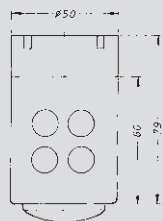

Unterbau-Spots, Glühlampen-Leuchten, Linienleuchten, Barfach-Leuchten RVP-Syscon-Stecksystem 2-polig

GL-US-K

Maße

Durchmesser: ca. 50 mm
Aufbauhöhe: ca. 77 mm

Farben / Hülse

weiß / chrom / messing /
brüniert / hellbrüniert /
mattnickel / Ral 9006
Kunststoff-PMMA diffus
versch. Lochblech-Versionen

Ausführung

Unterbauspot zum An- oder
Aufbau an Möbel

Leuchtmittel

Reflektorlampe
R39/25-30 Watt oder
BFM-Leuchtmittel 15 + 25 W

Schaltung

Über Hand- oder Fußschalter
innerhalb der Zuleitung oder
individuell nach Ihren Vorstel-
lungen, über Schalteinheit als
Zubehörteil, innerhalb der
Zuleitung oder zentral

Anschluss

Leitungslänge
und
Ausführung
auf Anfrage

GL-US-K/S

Maße

Durchmesser: ca. 50 mm
Aufbauhöhe: ca. 77 mm

Farben / Hülse

weiß / chrom / messing /
brüniert / hellbrüniert /
mattnickel / Ral 9006
Kunststoff-PMMA diffus
versch. Lochblech-Versionen

GL-BLD

Maße

ca. 160 x 41 mm

Farben

schwarz

Ausführung

Blende rechts
Blende links
1-fach mit zusätzlicher
Metall-Winkelblende lieferbar

Leuchtmittel